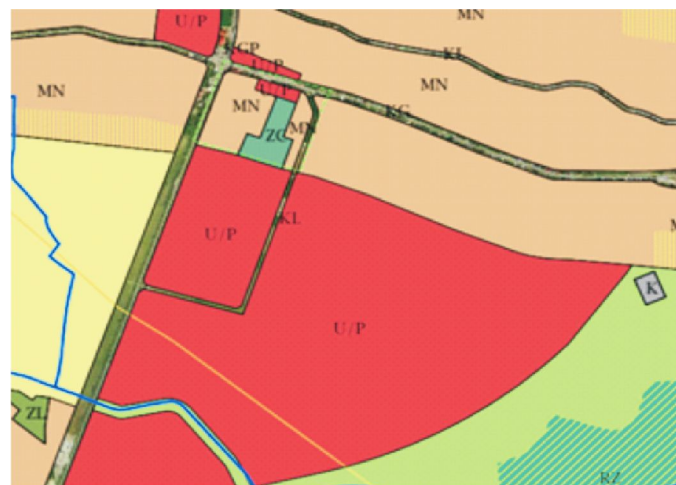

LISIA GÓRA

Lisia Góra #2

Skrót informacji

Powierzchnia	70 ha
Własność	prywatne
MPZP	brak
Przeznaczenie	produkcja/usługi
Zabudowa	brak
Cena	Do uzgodnienia

Urząd Gminy w Lisiej Górze

ul. 1 Maja 7, 33-140 Lisia Góra
tel: 14 678 46 78; fax: 14 678 42 49
www.lisiagora.pl; ug@lisiagora.pl

Gmina Lisia Góra

Powierzchnia	105 km ²
Liczba mieszkańców	15 000
Liczba firm	640
Tereny inwestycyjne	ok. 130 ha
Największe firmy	Furioso Western Riding Center Sferamet Żelmet Unopol Brzozcar Budoland